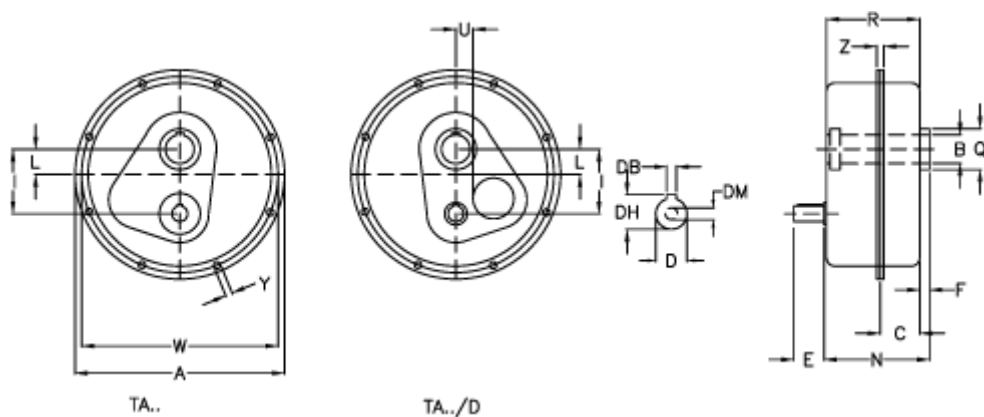

Varenummer: 29481003080  
 Beskrivelse: Akselgear TA 100.100D i=30,8  
 ekskl. Smøremiddel

## Mål

a	= 710	E = 110	Vægt (kg) = 270
Betegnelse	= TA 100.100D	F = 30	W = 675
B G7	= 100	I = 255	Y = 17.0
C	= 108	L = 70	Z = 40.5
DB	= 14	N = 293.5	
DH	= 51.5	Q = 160	
D h6	= 48	R = 288.5	
DM	= M16	U = 60	